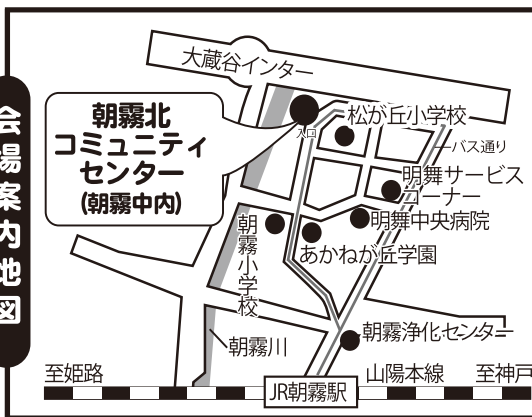

# 朝霧北童謡コーラス

体験練習&活動説明会 **【入場無料/予約不要/見学自由】**

※貸し楽譜を用意しています。特に準備する物はありませんので、直接会場へのお立ち寄りも大歓迎!!

平成27年

日時: **9月4日(金)**

朝**10時00分**~11時30分

本日 **8月28日**の練習会も見学参加自由!

次回の練習日は**9月18日**です。

場所: 明石市立 **朝霧北コミュニティセンター** 1階 研修室  
(朝霧中学校内)

※市民ならどなた様でも入場参加可能ですが、施設の利用規則により、不特定多数及び会場定員を超えないように入場制限を行います。入会及び見学の申込受付は先着順で、定員になり次第メ切りとなりますので、予めご了承下さい。

会場案内地図

ごあいさつ  
この度あなたの町の**童謡コーラス**が新しい仲間を迎え、**再出発**します! この活動の魅力と役割を広く市民の皆様に啓発するために**参加無料の説明会(体験合唱会)**を開催します。童謡や唱歌の易しい歌唄を大斉唱して、お腹の底から歌って♪笑つての楽しい時間を過ごしましょう! 地域活動に入会して継続する事もでき、NPO支援の**曲集プレゼント**の制度有(詳しくは裏面を) さあ! 歌の力で人生を明るく、寝たきりゼロ、引きこもりゼロ、元気な90才、100才代を目指し、アタタも童謡コーラスの歌仲間になろう!